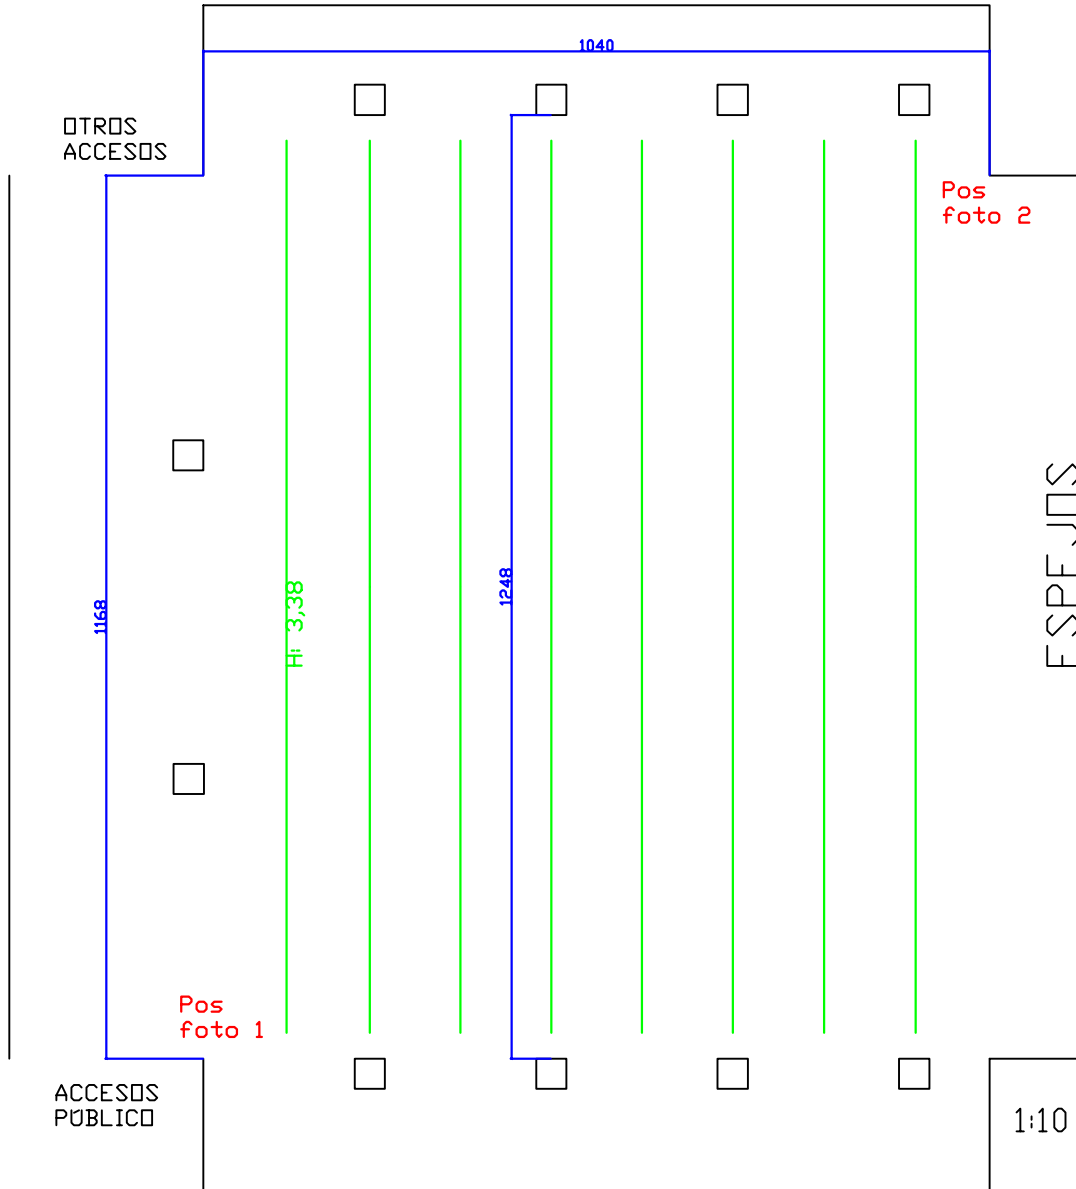

SALA DE ENSAYOS  
TEATRO JOVELLANOS  
(GIJÓN)

Altura al techo: 3,82m  
Altura a las vigas: 3,57m  
Altura a las barra: 3,38m