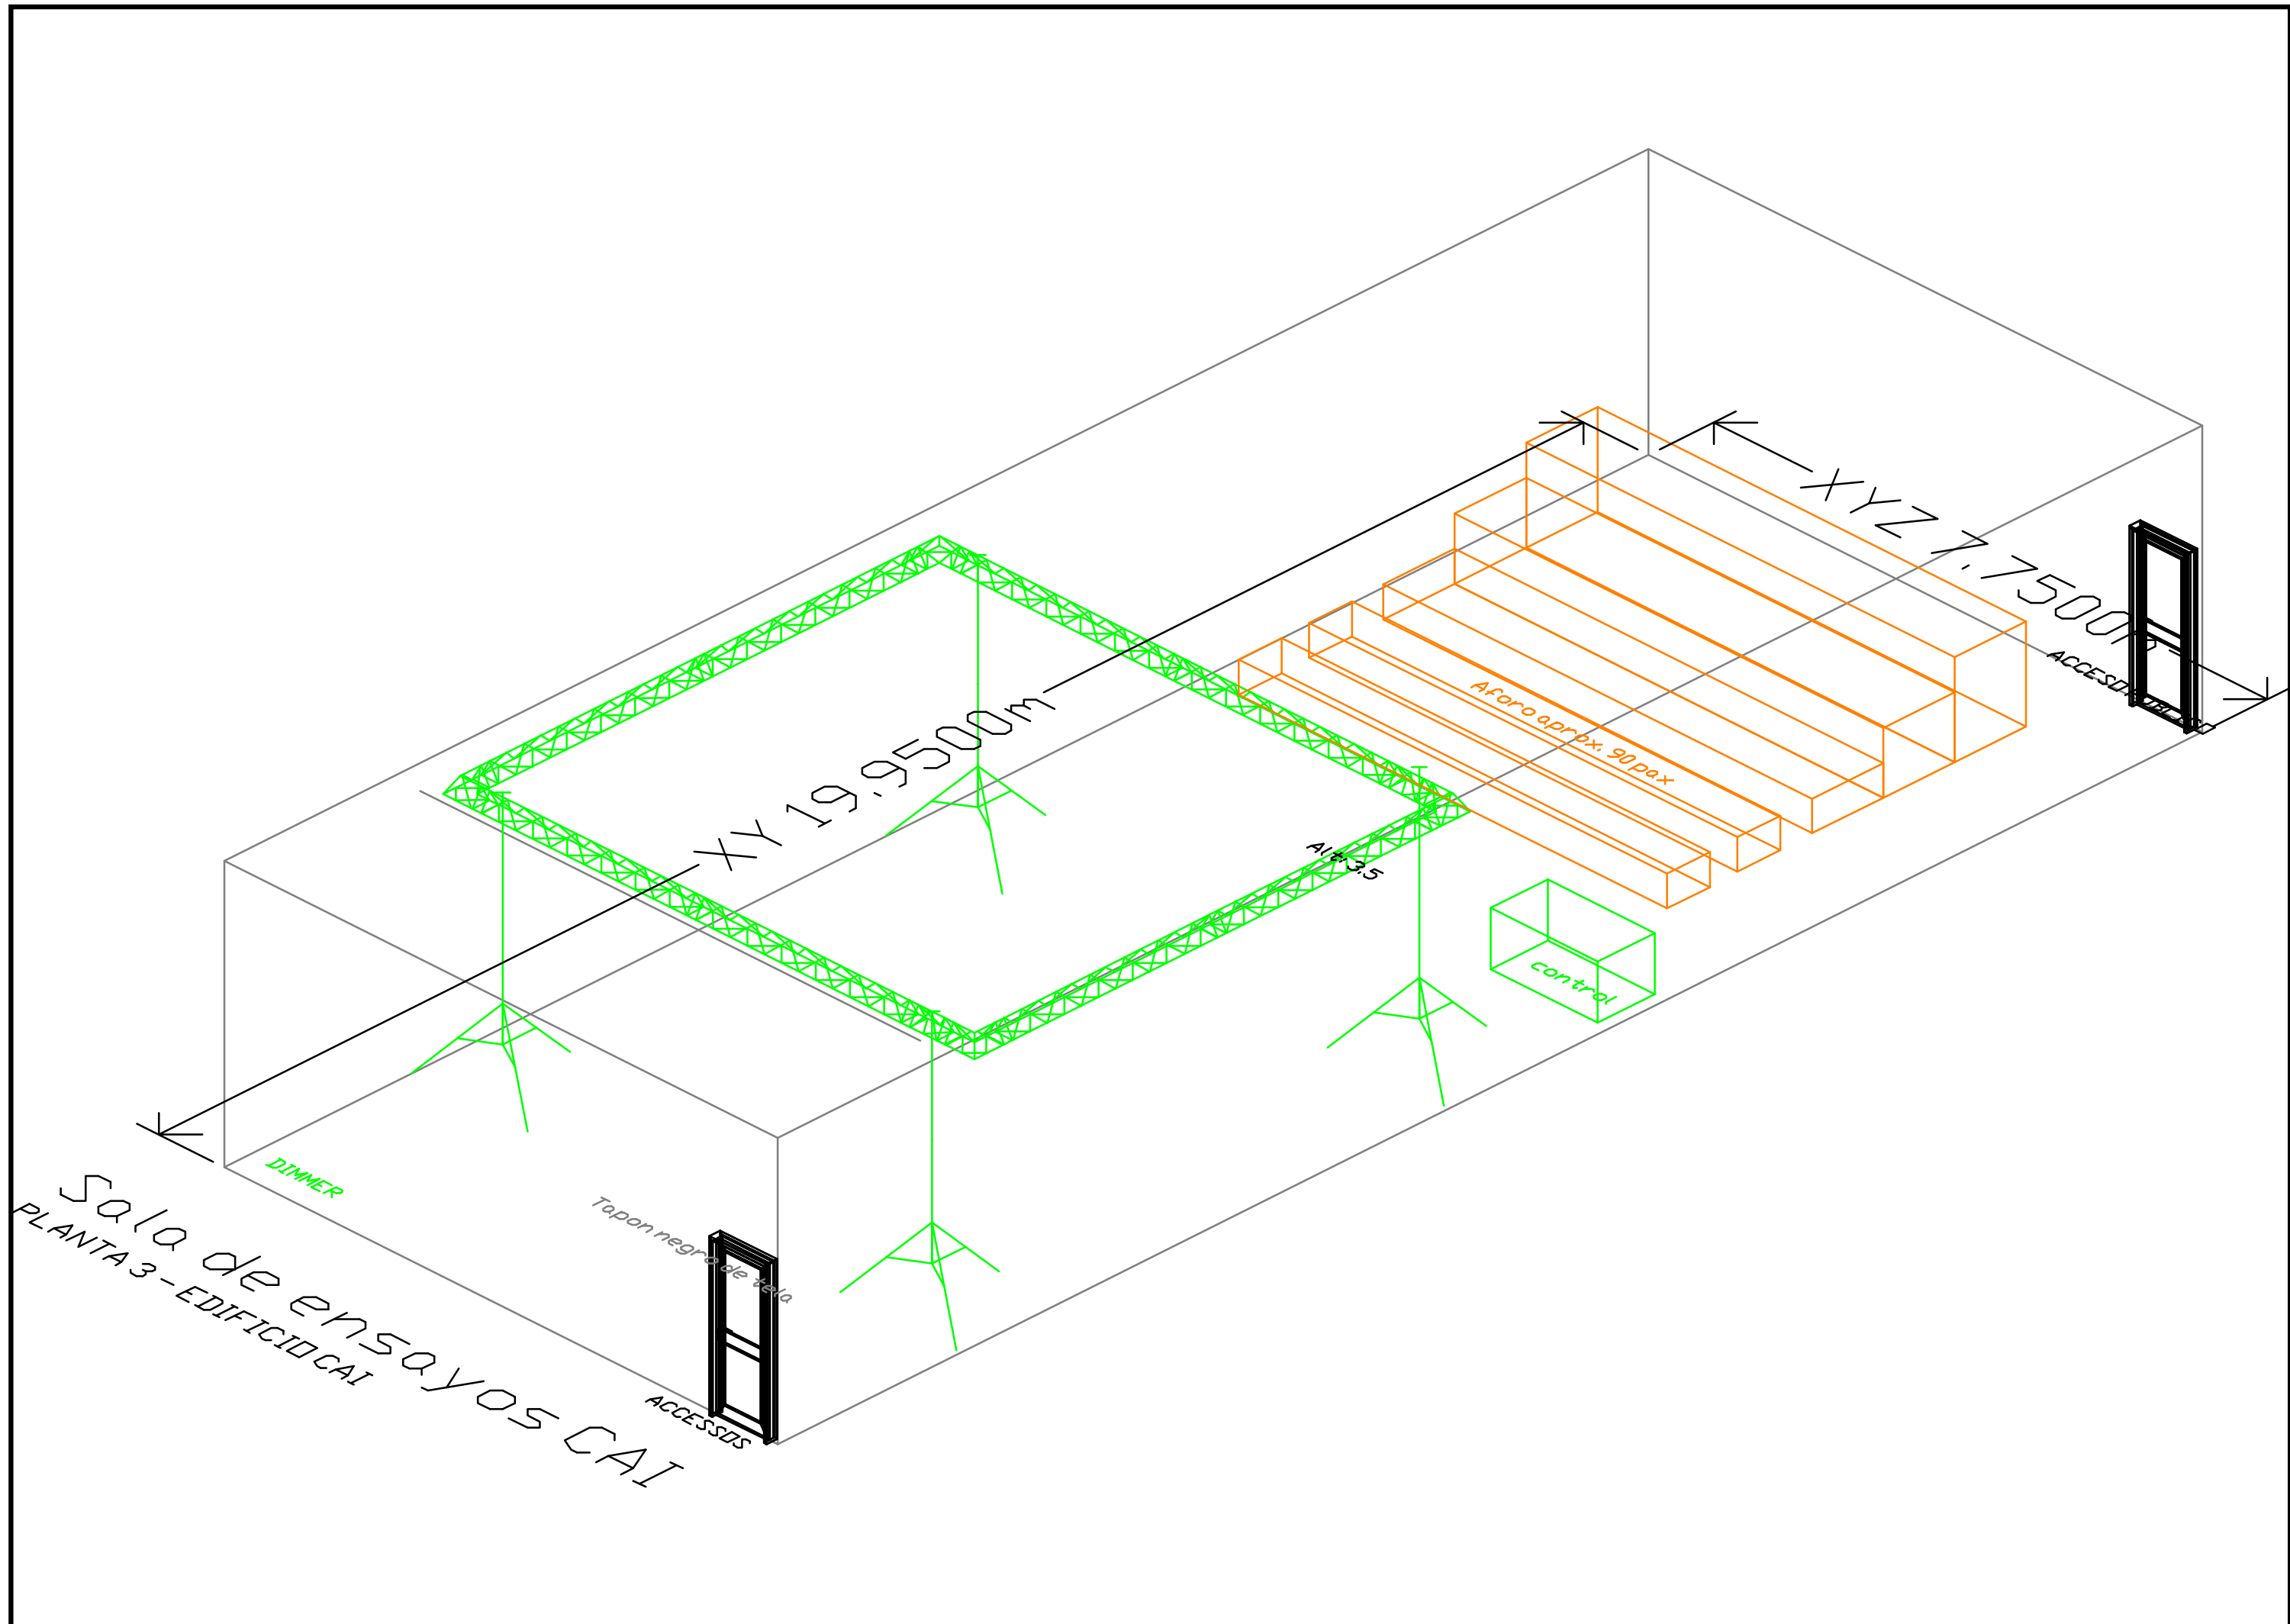

7,7500m

ACCESORIO

Alt: 3,5

control

19,9500m

Tapon negro de tela

DIMMER

ACCESORIO

Sala de ensayos CAI

PLANTA 3 - EDIFICIO CAI

Sala de ensayos CAI
 PLANTA 3 - EDIFICIO CAI