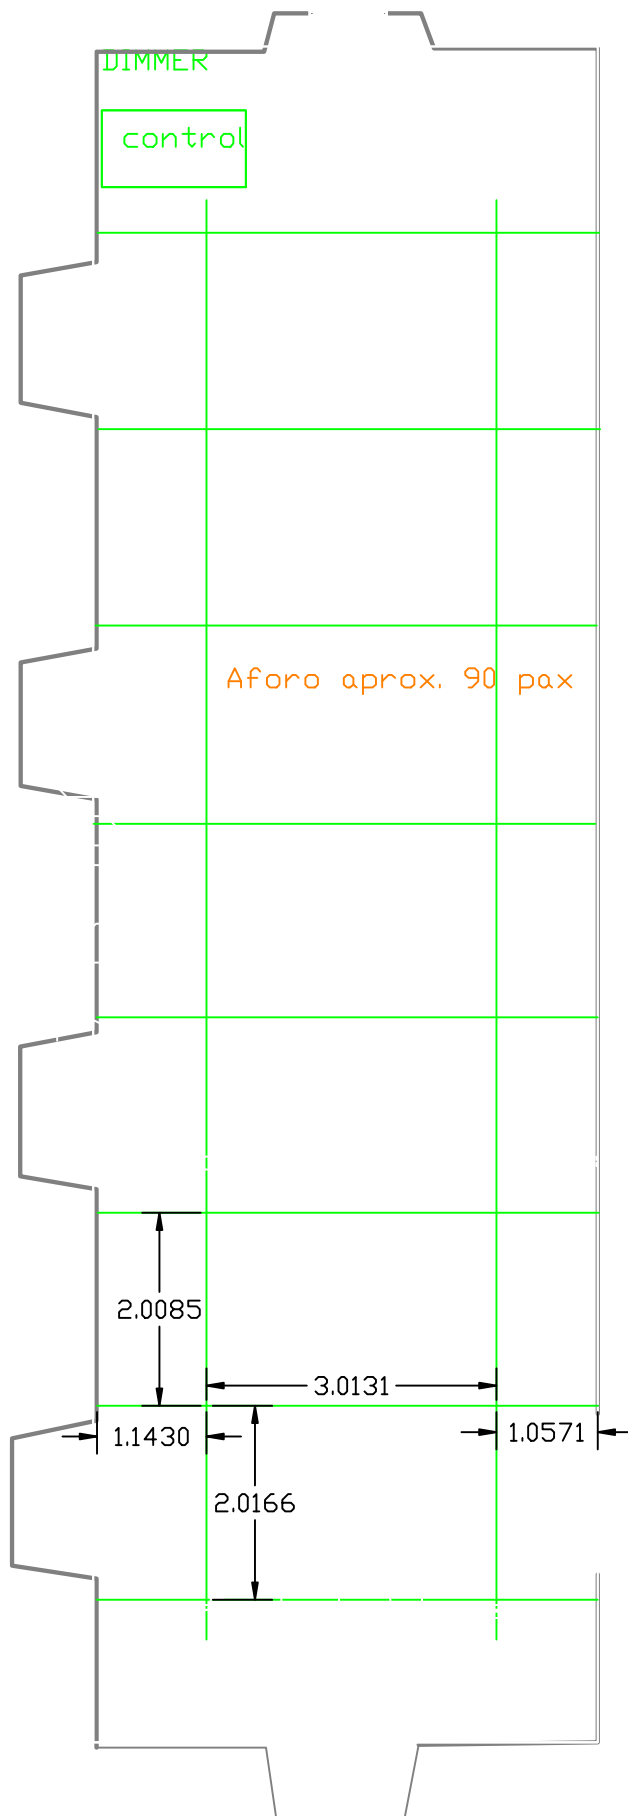

Sala 1 - CAI

PLANTA BAJA - EDIFICIO CAI

DIMMER

control

Aforo aprox. 90 pax

2.0085

3.0131

1.1430

1.0571

2.0166

SALA 1 - CAI
PLANTA BAJA - EDIFICIO CAI